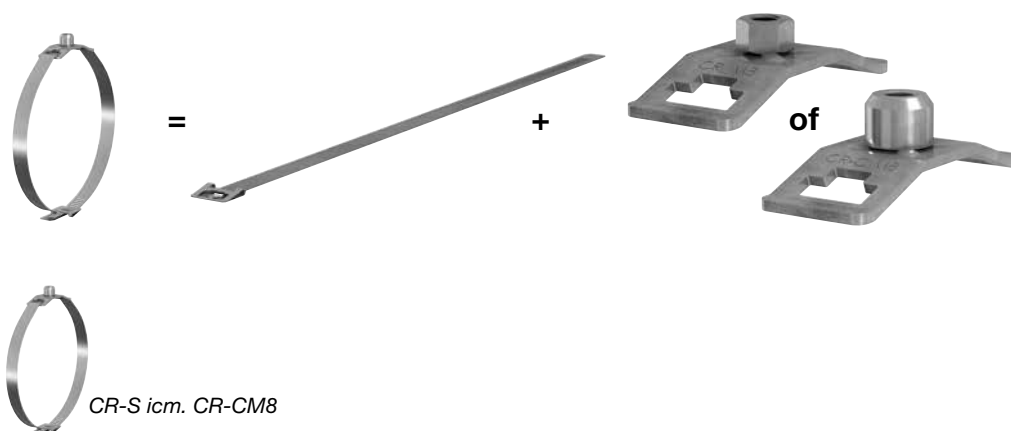

Beugelcombinaties

Climate Recovery Setprijzen CR-S + CRM8

Omschrijving	Per verpakking	CR-S + CRM8	Per stuk
Climate Recovery Montage strip Ø125mm incl. Climate Recovery Montage plaat M8	per stuk	CR-S125 + CRM8	3,20
Climate Recovery Montage strip Ø160mm incl. Climate Recovery Montage plaat M8	per stuk	CR-S160 + CRM8	3,40
Climate Recovery Montage strip Ø200mm incl. Climate Recovery Montage plaat M8	per stuk	CR-S200 + CRM8	3,60
Climate Recovery Montage strip Ø250mm incl. Climate Recovery Montage plaat M8	per stuk	CR-S250 + CRM8	4,20
Climate Recovery Montage strip Ø315mm incl. Climate Recovery Montage plaat M8	per stuk	CR-S315 + CRM8	4,60

Climate Recovery Setprijzen CR-S i.c.m. CR-CM8

Omschrijving	Per verpakking	CR-S i.c.m. CR-CM8	Per stuk
Climate Recovery Montage strip Ø125mm incl. Climate Recovery Montage plaat M8 met click	per stuk	CR-S125 i.c.m. CR-CM8	6,00
Climate Recovery Montage strip Ø160mm incl. Climate Recovery Montage plaat M8 met click	per stuk	CR-S160 i.c.m. CR-CM8	6,20
Climate Recovery Montage strip Ø200mm incl. Climate Recovery Montage plaat M8 met click	per stuk	CR-S200 i.c.m. CR-CM8	6,40
Climate Recovery Montage strip Ø250mm incl. Climate Recovery Montage plaat M8 met click	per stuk	CR-S250 i.c.m. CR-CM8	7,00
Climate Recovery Montage strip Ø315mm incl. Climate Recovery Montage plaat M8 met click	per stuk	CR-S315 i.c.m. CR-CM8	7,40