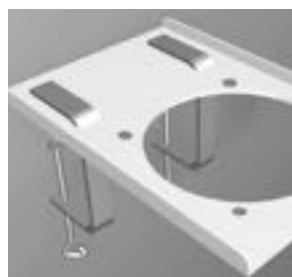

TMB, tafelconsole